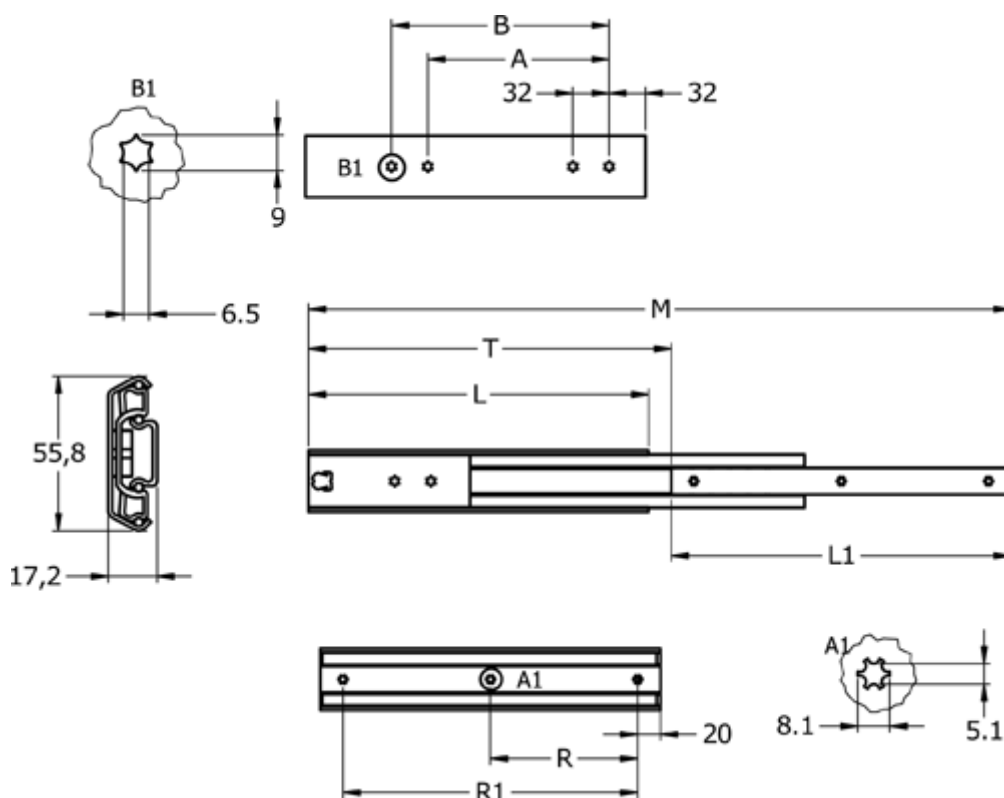

Varenummer: 11112S22

Beskrivelse: Thomas Regout skuffeskinne 11112S22 ULF HD D, 3led  
indb.mål 350 mm / bæreevne 96 kg / udtræk 375 mm

## Mål

A	= 160	T = 375
B	= 192	
Bæreevne sidemonteret	= 96	
L	= 350	
L1	= 350	
M	= 725	
R	= 155	
R1	= 310	